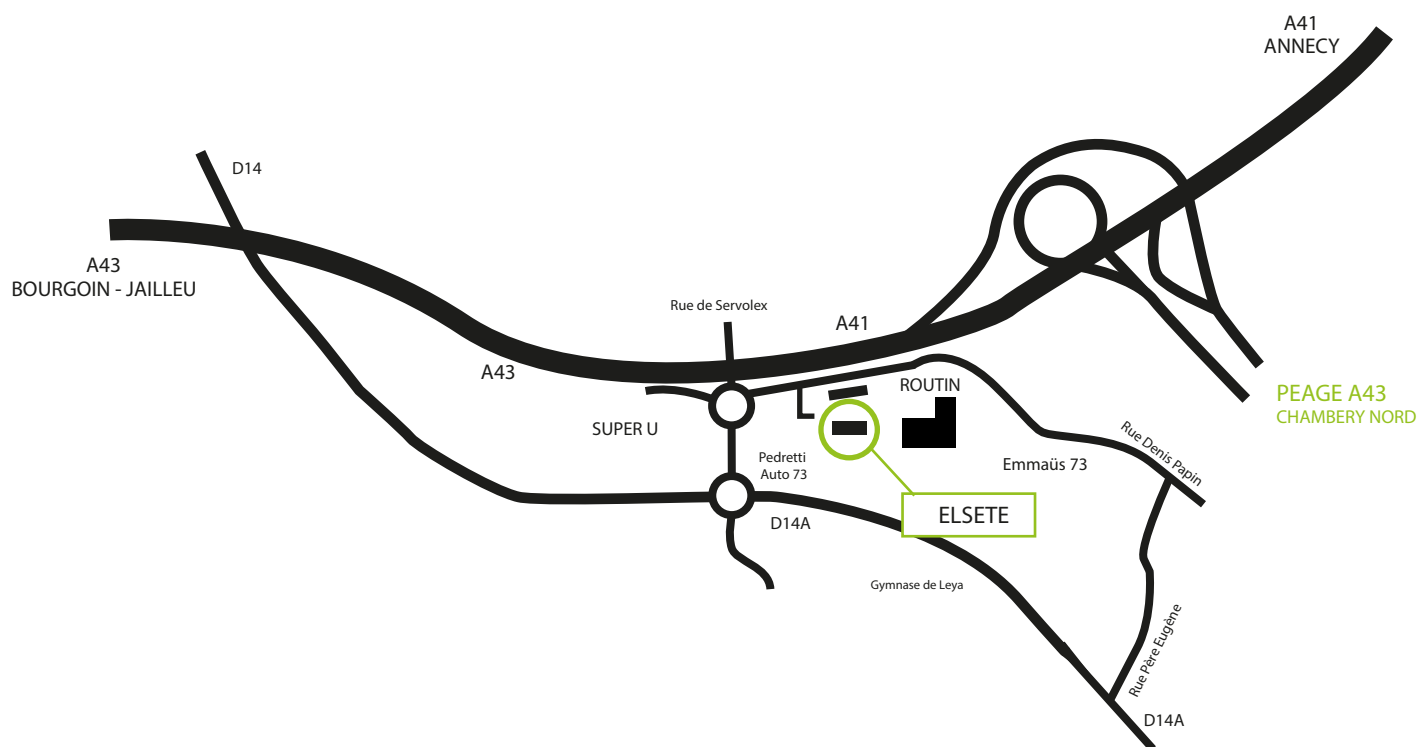

Pour rejoindre ELSETE La Motte Servolex

ELSETE
949, rue Denis Papin 73290
LA MOTTE-SERVOLEX

GEDAF
Formation Conseil

ELSETE

ELSETE

Contactez-nous au 04 76 42 56 80 - info@gedaf.fr

www.gedaf-formation.fr