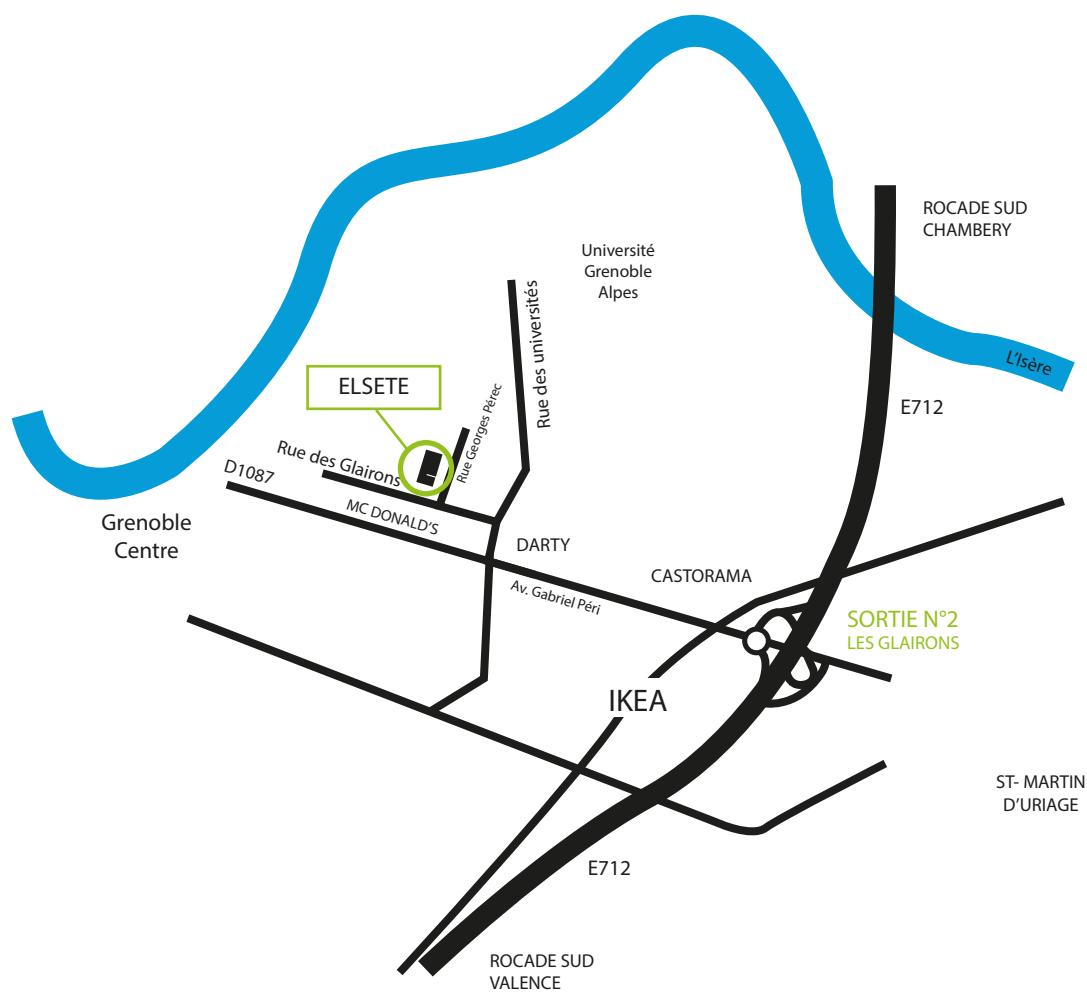

Pour rejoindre ELSETE Saint-Martin d'Hères

ELSETE
33, rue des Glairons
38400 SAINT MARTIN D'HERES

ELSETE

du lundi au vendredi de 7h45 à 17h30

Contactez-nous au 04 76 42 56 80 - info@gedaf.fr

www.gedaf-formation.fr